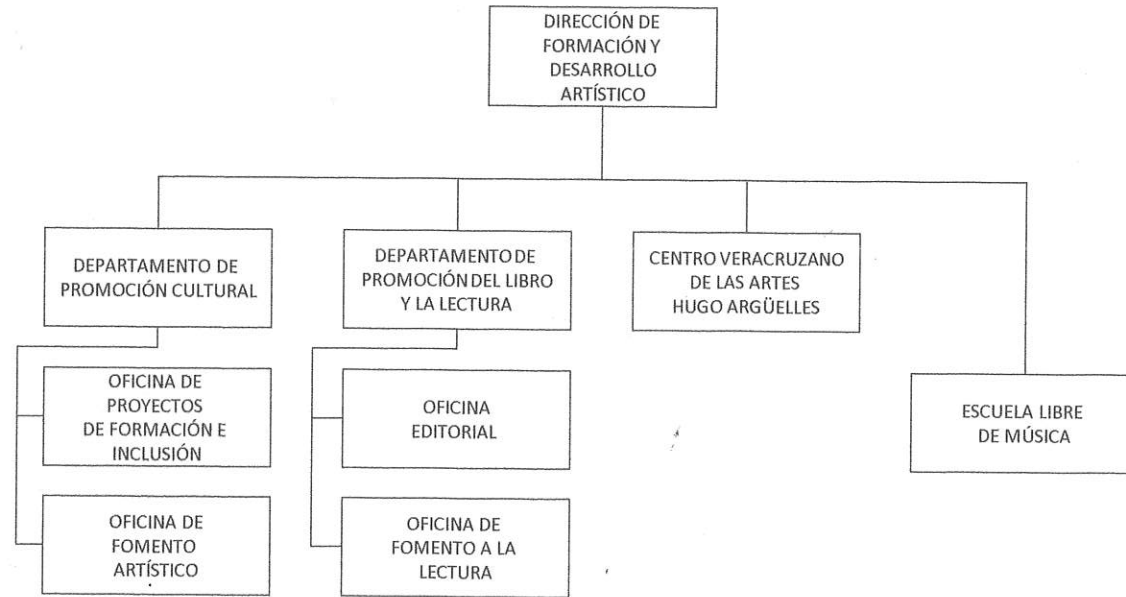

## Estructura Orgánica

Handwritten blue ink marks and signatures on the right side of the page, including a large stylized signature and several smaller initials.

**SECVER**  
Secretaría de Cultura

**200 AÑOS**  
**VERACRUZ**  
DE IGNACIO DE LA LLAVE  
COMO PARTE DE LA FEDERACION

# Dirección de Artes y Patrimonio

## Estructura Orgánica

Handwritten signatures and initials in blue ink, including a large stylized signature and several initials.

# Dirección de Formación y Desarrollo Artístico

Estructura Orgánica

Handwritten blue ink marks and signatures on the right side of the page, including a large checkmark-like shape and several illegible signatures.