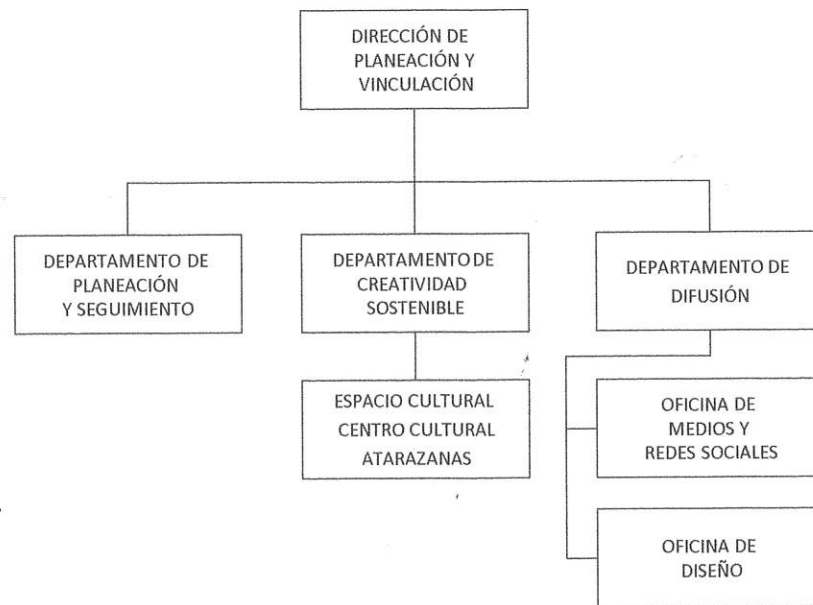

# Dirección de Formación y Desarrollo Artístico

Estructura Orgánica

Handwritten blue ink marks and signatures on the right side of the page, including a large checkmark-like shape and several illegible signatures.

# Dirección de Desarrollo Cultural Regional

*Estructura Orgánica*

Handwritten blue ink marks, including a large checkmark and some illegible scribbles.

**SECVER**  
Secretaría de Cultura

**200 AÑOS**  
**VERACRUZ**  
DE IGNACIO DE LA LLAVE  
COMO PARTE DE LA FEDERACION

# Dirección de Planeación y Vinculación

## Estructura Orgánica

Handwritten notes in blue ink, including a large checkmark and the signature 'Jef A'.