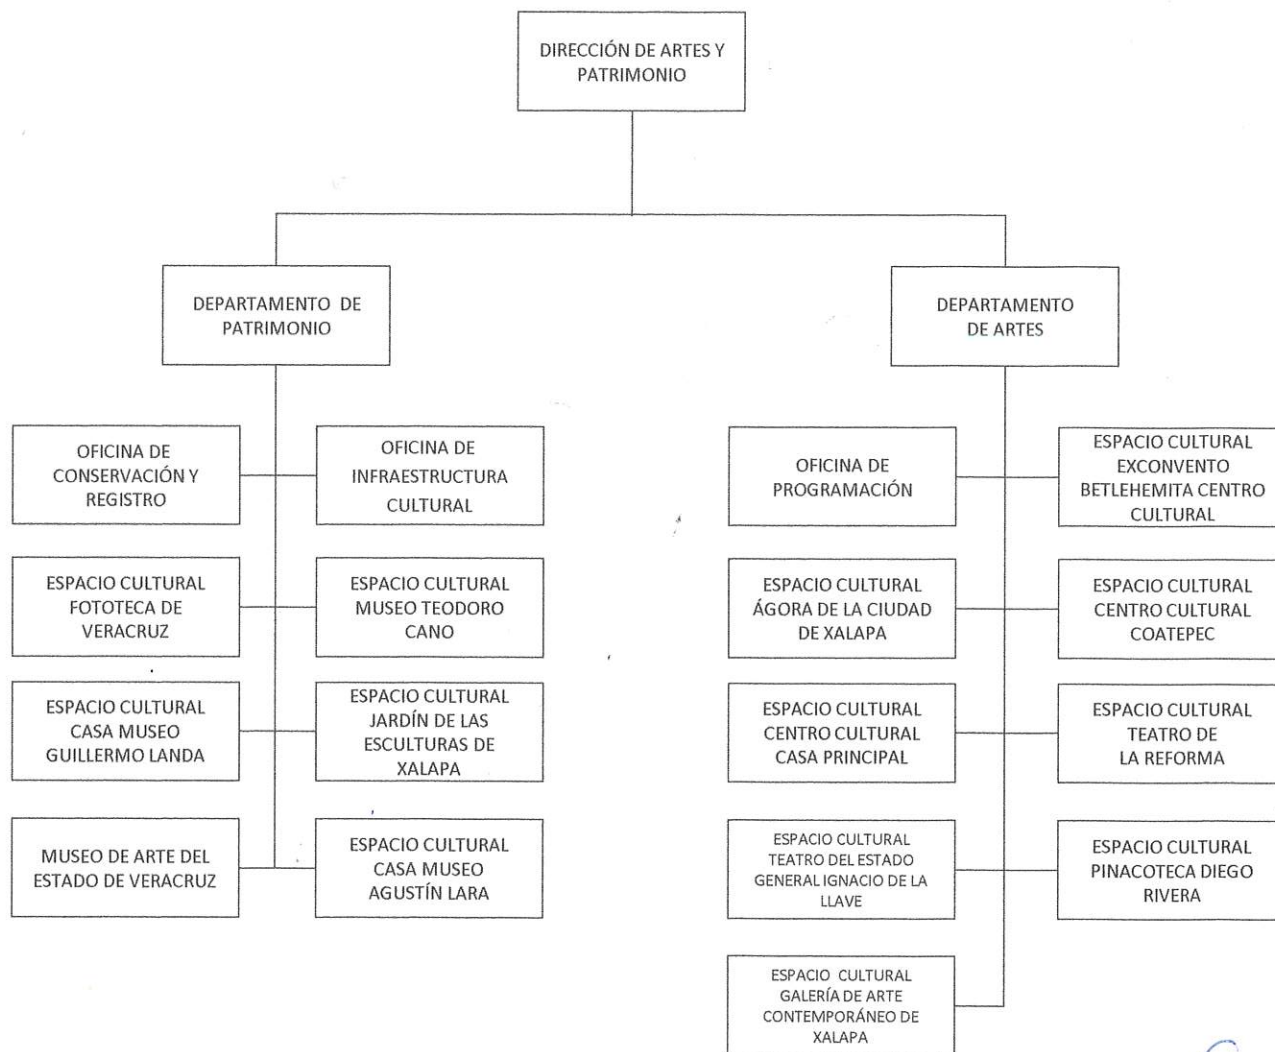

Dirección de Artes y Patrimonio

Estructura Orgánica

Handwritten signatures and initials in blue ink, including a large stylized signature and several initials.