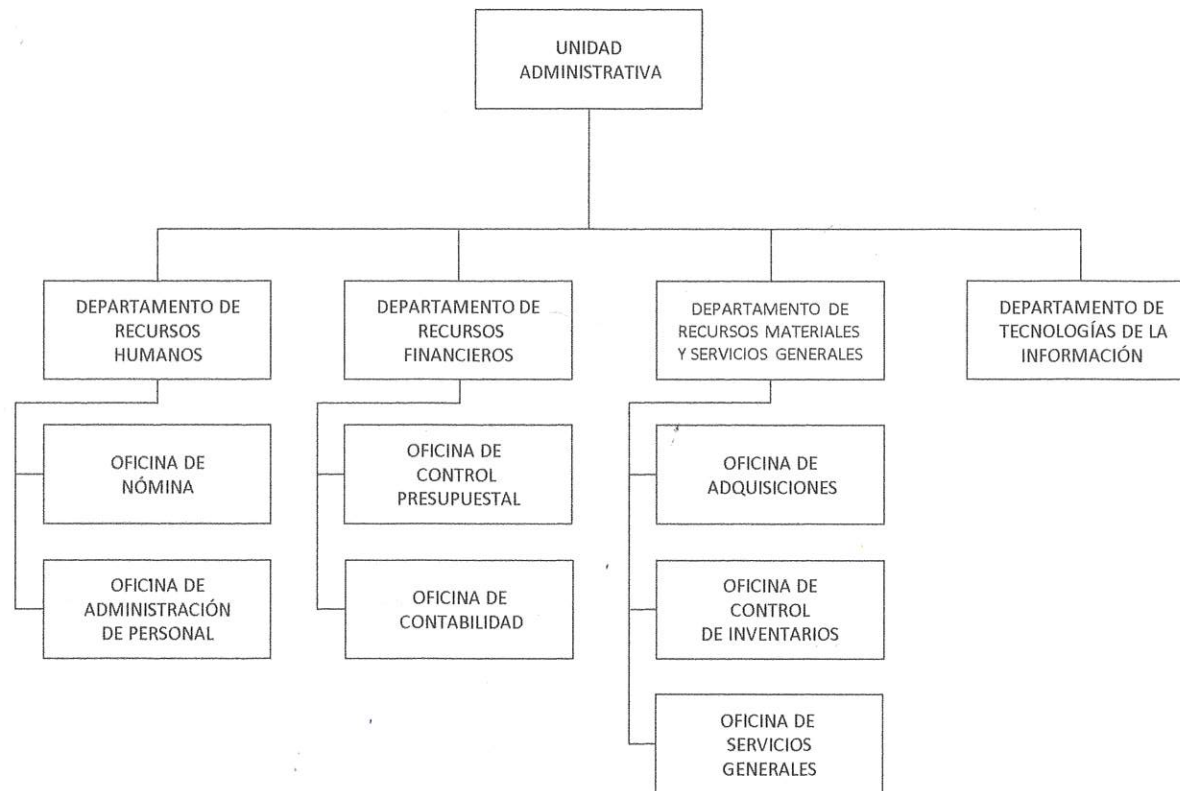

Unidad Administrativa

Estructura Orgánica

Handwritten blue ink marks and signatures on the right side of the page, including a large stylized signature and several smaller initials.

SECVER
Secretaría de Cultura

200 AÑOS
VERACRUZ
DE IGNACIO DE LA LLAVE
COMO PARTE DE LA FEDERACION