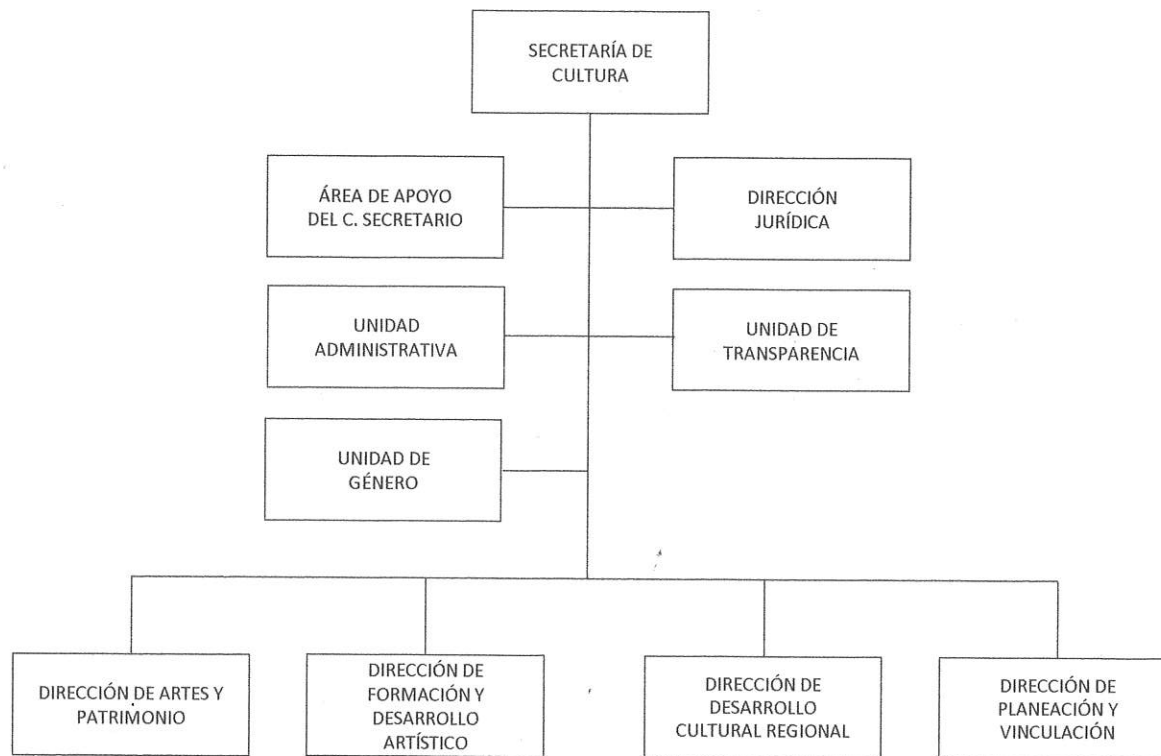

# Secretaría de Cultura

## Estructura Orgánica

SILVIA ALEJANDRE PRADO  
SECRETARIA DE CULTURA

JOSÉ LUIS LIMA FRANCO  
SECRETARIO DE FINANZAS Y PLANEACIÓN

MIGUEL ÁNGEL OLIVARES MARTÍNEZ  
CONTRALOR GENERAL

**SECV**  
Secretaría de Cultura

200 AÑOS  
**VERACRUZ**  
DE IGNACIO DE LA LLAVE  
COMO PARTE DE LA FEDERACIÓN

## Estructura Orgánica

Handwritten blue ink marks and signatures on the right side of the page, including a large stylized signature and several smaller initials.

**SECVER**  
Secretaría de Cultura

**200 AÑOS**  
**VERACRUZ**  
DE IGNACIO DE LA LLAVE  
COMO PARTE DE LA FEDERACION